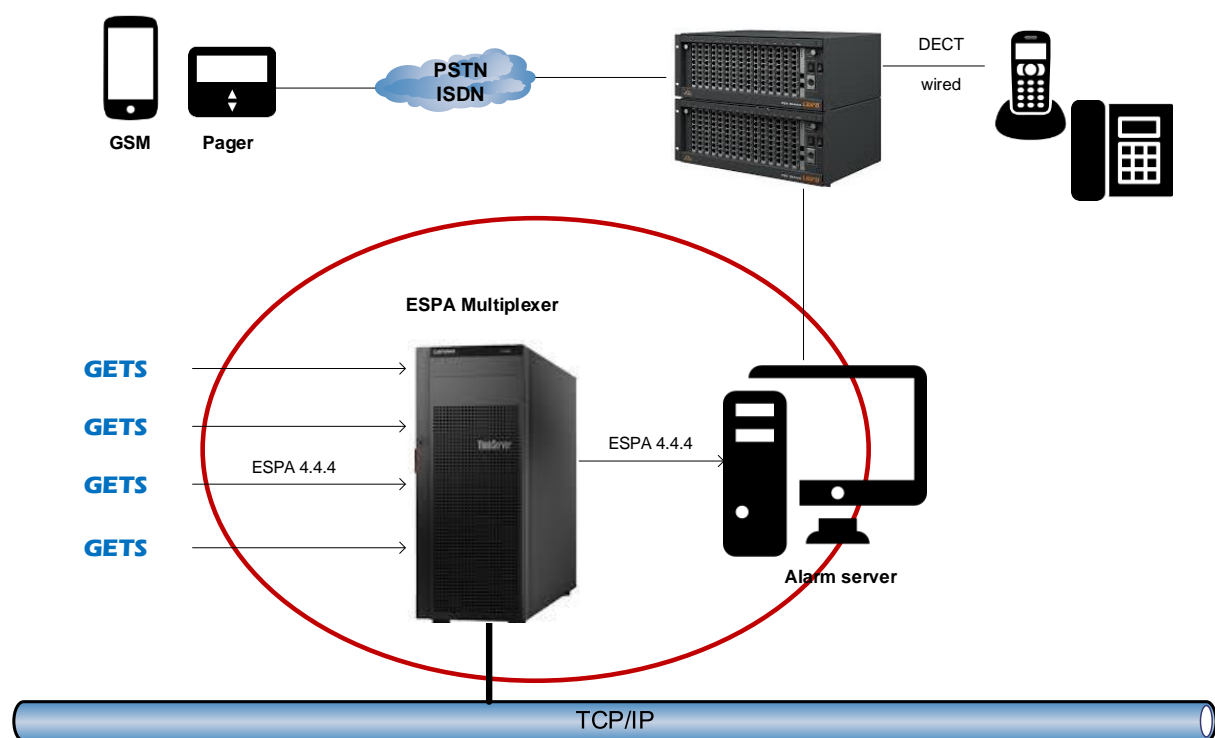

## ESPA Multiplexer

### Die Situation

Sie wollen die Sicherheit erhöhen, sind aber limitiert durch die bestehende Infrastruktur? Oder die vorhandene Alarmierungslösung lässt sich nur mit massiven Investitionen in teure Hardware erweitern, weil zu wenige Schnittstellen vorhanden sind? Sie suchen nach einem Multiplexer, der mehrere ESPA Schnittstellen auf einen einzigen ESPA 4.4.4 Eingang übermitteln kann?

### Die Lösung

Der ESPA Multiplexer von ATT stellt eine Art Konzentrador dar, damit mehrere bestehende ESPA Schnittstellen auf einen einzigen ESPA 4.4.4 Eingang übermittelt werden können. Wobei alle Einzelsysteme auf die gleiche Art und Weise die Daten übermitteln, beziehungsweise die Infos nach den gleichen Regeln analysiert werden. Dies erspart Ihnen nicht nur aufwändige Installationen, sondern auch je nach Situation teure Erweiterungen in eine bestehende Hardwareinfrastruktur. Der Multiplexer bietet zusätzlich einen integrierten WEB-Notfallruf, mit dem REA Alarmer ausgelöst werden können.

### Weitere Informationen

Alarmierungslösungen von ATT sind bei unzähligen zufriedenen Kunden in Betrieb. Der ESPA Multiplexer ist aus Kundenwünschen entstanden und in der Praxis mehrfach zuverlässig erprobt. Unter anderem setzen namhafte Kantonsspitäler diese Lösung bereits für die sichere Weiterleitung von Meldungen der Lichtrufsysteme ein.